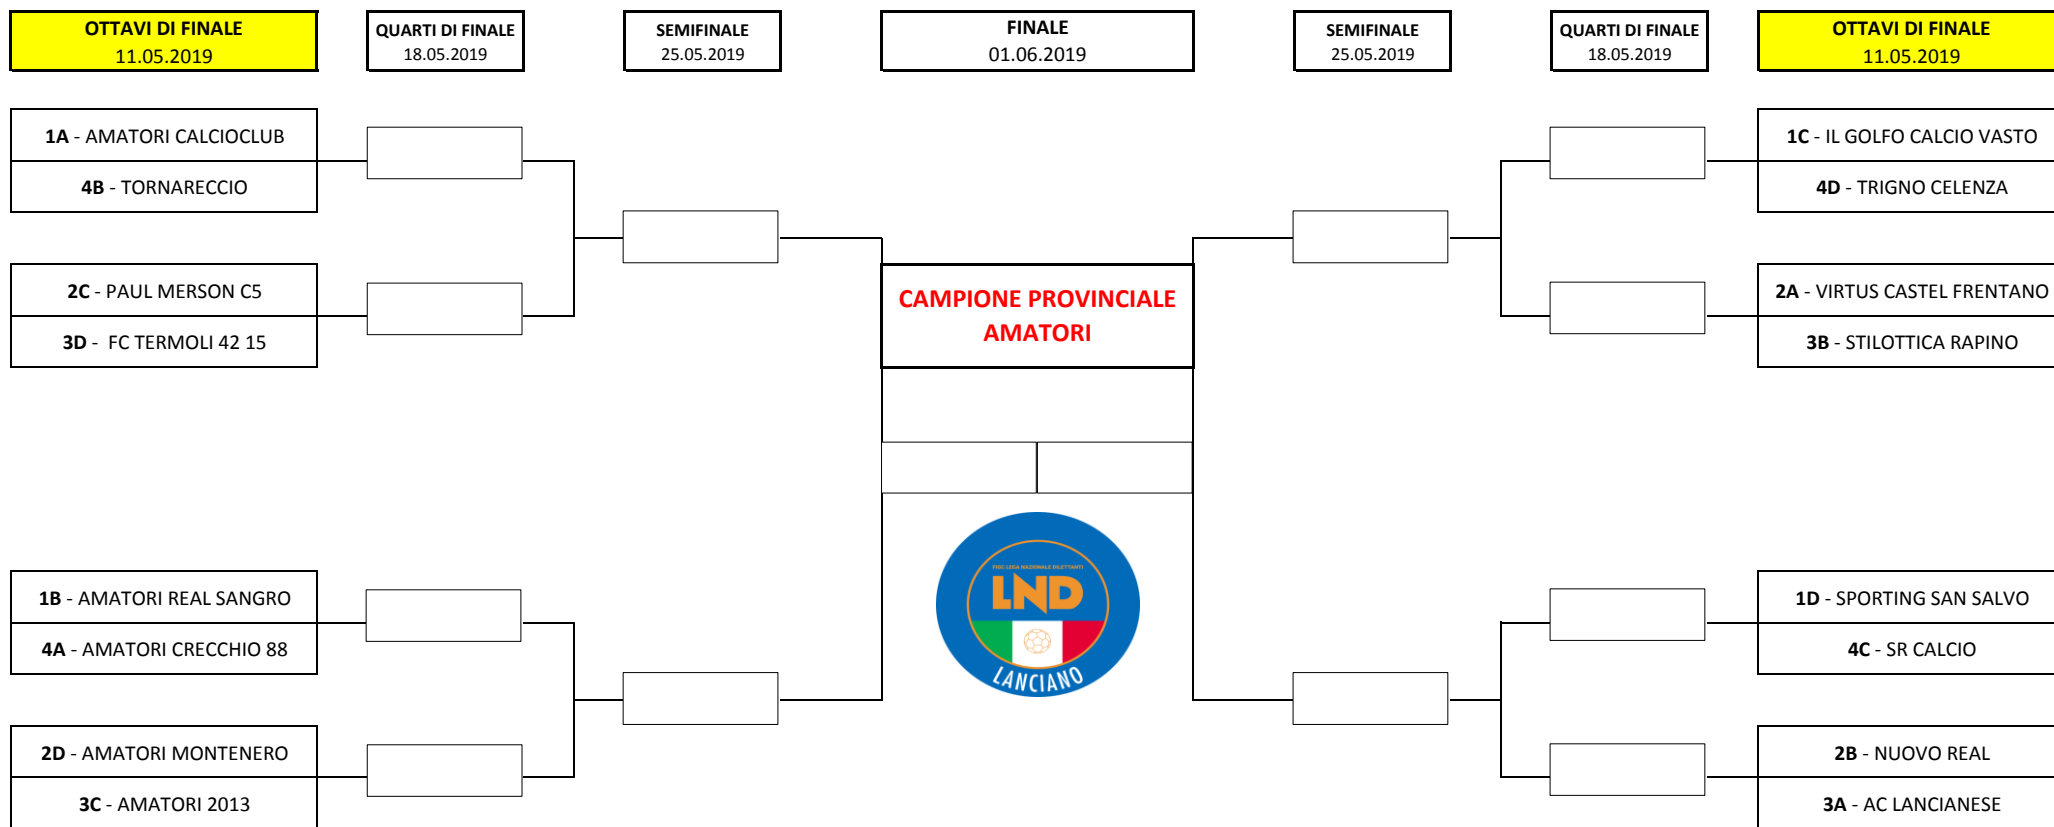

**Delegazione LND di Lanciano**  
**Campionato Amatori S.S. 2018/2019 - FASE FINALE**

**Fase ad eliminazione diretta.** In caso di parità di punteggio al termine dei tempi regolamentari per determinare la squadra vincente si darà luogo all'effettuazione dei tempi supplementari. In caso di ulteriore parità si qualifica la squadra miglior classificata.

Dalle **semifinali**. In caso di parità di punteggio al termine dei tempi regolamentari per determinare la squadra vincente si darà luogo all'effettuazione dei tempi supplementari con eventuali calci di rigore con le modalità stabilite dalla vigente normativa in materia.

**Delegazione LND di Lanciano**  
**Campionato Amatori S.S. 2018/2019 - FASE FINALE**